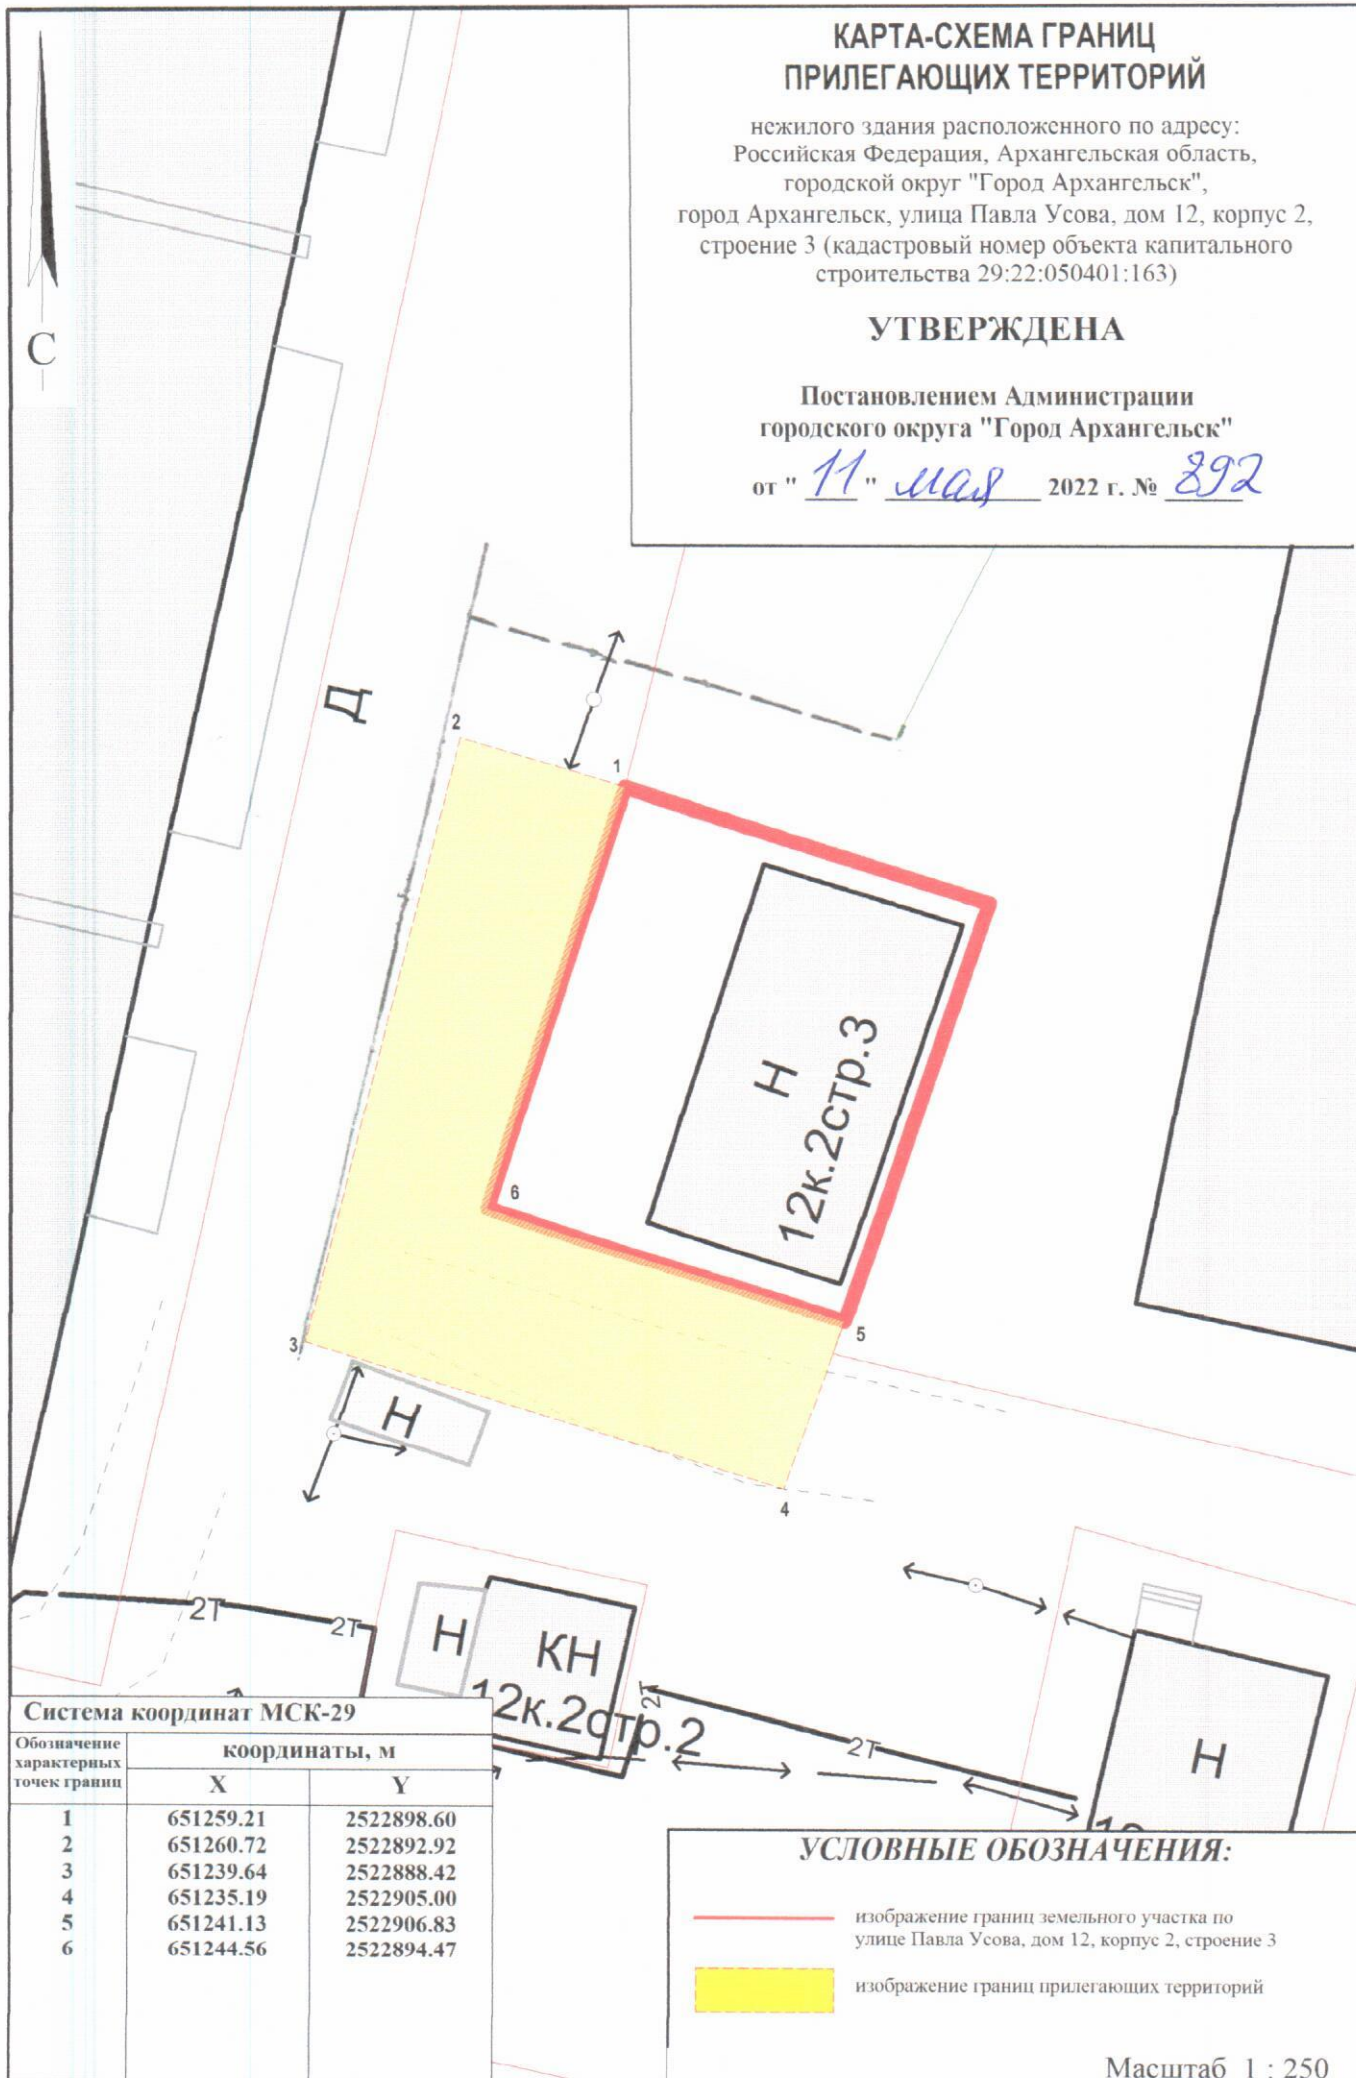

КАРТА-СХЕМА ГРАНИЦ ПРИЛЕГАЮЩИХ ТЕРРИТОРИЙ

нежилого здания расположенного по адресу:
Российская Федерация, Архангельская область,
городской округ "Город Архангельск",
город Архангельск, улица Павла Усова, дом 12, корпус 2,
строение 3 (кадастровый номер объекта капитального
строительства 29:22:050401:163)

УТВЕРЖДЕНА

Постановлением Администрации
городского округа "Город Архангельск"

от " 11 " мая 2022 г. № 892

Масштаб 1 : 250